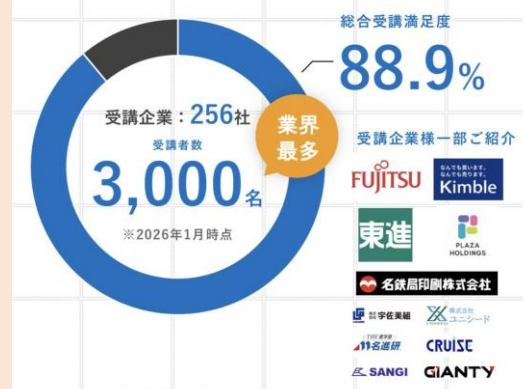

事例⑦ 製造業・代表取締役（社員27名）

「AIを活用することで、同じ人数でも対応できる業務量が増えました。また、社員の意識が変わり、利益体質に変化しそうです。」